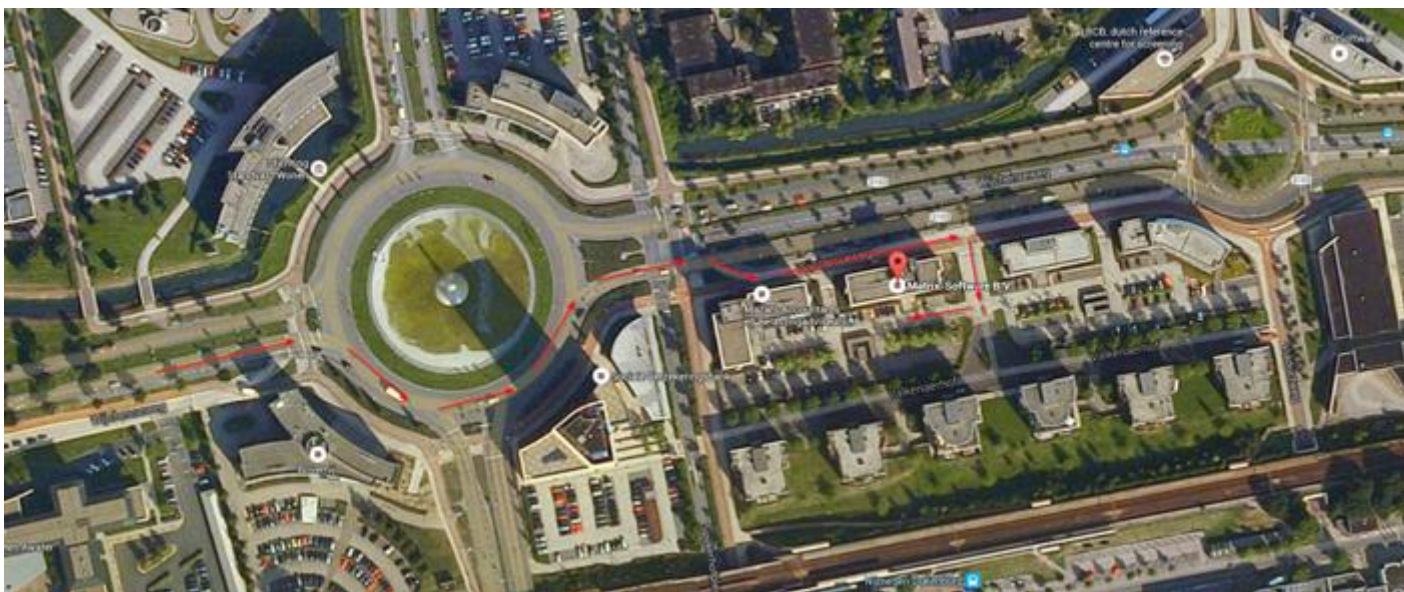

Routebeschrijving naar het kantoor van Lucida, mediation en coaching

Locatie: Wijchenseweg 116, 6538 SX Nijmegen

Met de trein

Bestemming: Nijmegen-Dukenburg

NS route planner: [Link](#)

Met de auto

Stel in voor de navigatie: [Valkenaerhof, Nijmegen](#)

Op het Takenhofplein: ga richting Nijmegen Centrum.

Direct na het Takenhofplein: ga de parallelweg op.

Na het gebouw met de gele bakstenen: ga 2x rechtsaf en melden bij de slagboom.

Ga met de navigatiepijljes op het kastje van de slagboom naar Lucida en druk op de belknop. Wij openen dan de slagboom.

Parkeren auto

U vindt op de parkeerplaats, 2 parkeerplaatsen met een bordje 'Lucida'/Professionele Mediators en 1 parkeerplaats voor bezoekers. Op deze plaatsen kunt u uw auto parkeren.

Entree gebouw

Links voor de entree van het gebouw kunt u zich melden, wederom met de navigatiepijltjes naar Lucida en druk op de belknop. Wij openen dan de deur voor u. In de hal kunt u de lift of de trap nemen naar de 3^e verdieping.